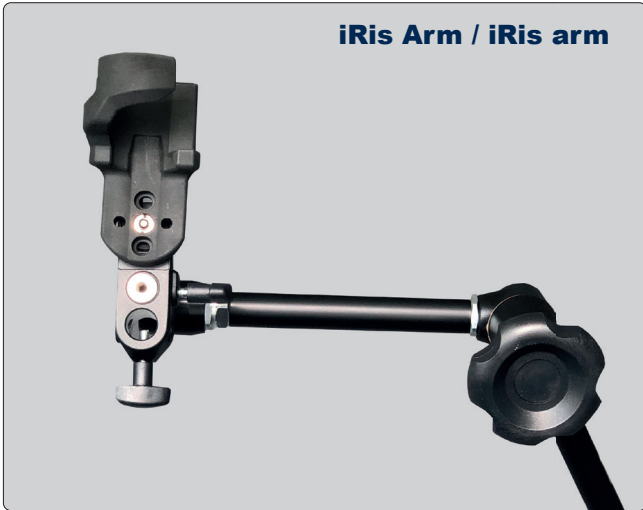

UNIVERSAL HOLDER PRO

Multi Videoscopeholder

Maße / dimensions:

Kompatibilität für folgenden Bauarten und Ausführungen / Compatibility for the following types and designs:

Erdungs-PIN mit angeschlossenem Erdungskabel /
Grounding PIN with connected grounding cable

Lichtleitkabel / Lightcable

Eingang Arbeitskanal / working channel

Anschluss Wechsellichtquelle / connection interchangeable lightsources

Kombinations-Möglichkeiten / Possible combinations

iRis Arm / iRis arm

Gürtelhalterung / belt holder

Clamp

Messeständer / Scopestand for Exhibition

Plexiglas / acryl board

Stativ / tripod

Gebrauchsanweisung / Instruction - 5 Schritte / Steps