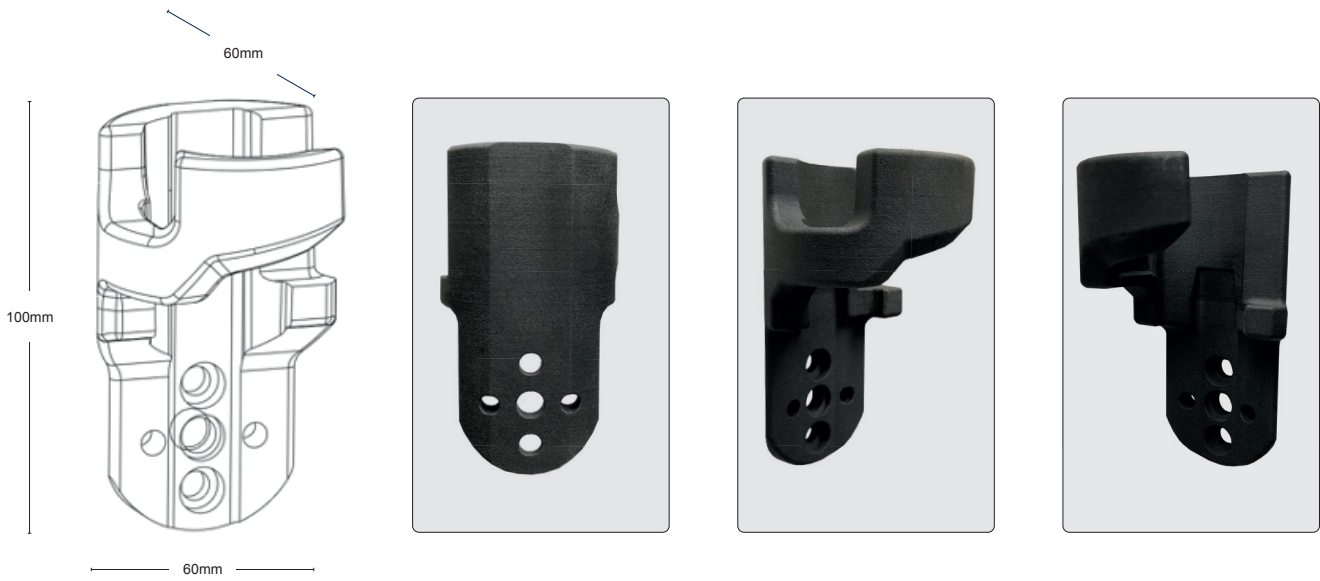

UNIVERSAL HOLDER PRO

Multi Videoscopeholder

Maße / dimensions:

Kompatibilität für folgenden Bauarten und Ausführungen / Compatibility for the following types and designs:

Erdungs-PIN mit angeschlossenem Erdungskabel /
Grounding PIN with connected grounding cable

Lichtleitkabel / Lightcable

Eingang Arbeitskanal / working channel

Anschluss Wechsellichtquelle / connection interchangeable lightsources

Kombinations-Möglichkeiten / Possible combinations

iRis Arm / iRis arm

Gürtelhalterung / belt holder

Clamp

Messeständer / Scopestand for Exhibition

Plexiglas / acryl board

Stativ / tripod

Gebrauchsanweisung / Instruction - 5 Schritte / Steps