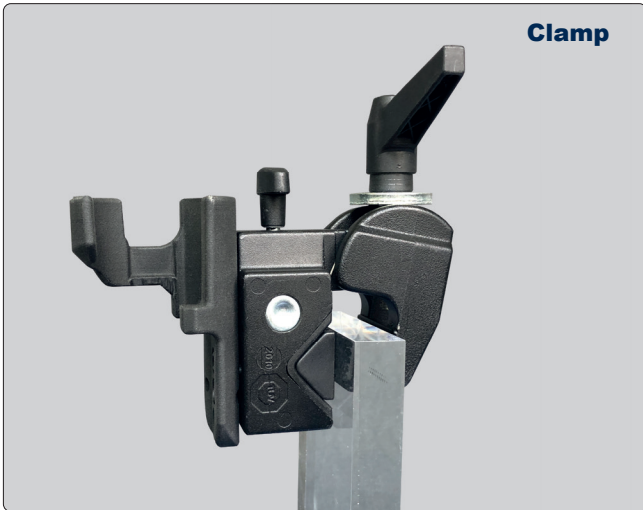

UNIVERSAL HOLDER PRO

Multi Videoscopeholder

Maße / dimensions:

Kompatibilität für folgenden Bauarten und Ausführungen / Compatibility for the following types and designs:

Erdungs-PIN mit angeschlossenem Erdungskabel /
Grounding PIN with connected grounding cable

Lichtleitkabel / Lightcable

Eingang Arbeitskanal / working channel

Anschluss Wechsellichtquelle / connection interchangeable lightsources

Kombinations-Möglichkeiten / Possible combinations

iRis Arm / iRis arm

Gürtelhalterung / belt holder

Clamp

Messeständer / Scopestand for Exhibition

Plexiglas / acryl board

Stativ / tripod

Gebrauchsanweisung / Instruction - 5 Schritte / Steps