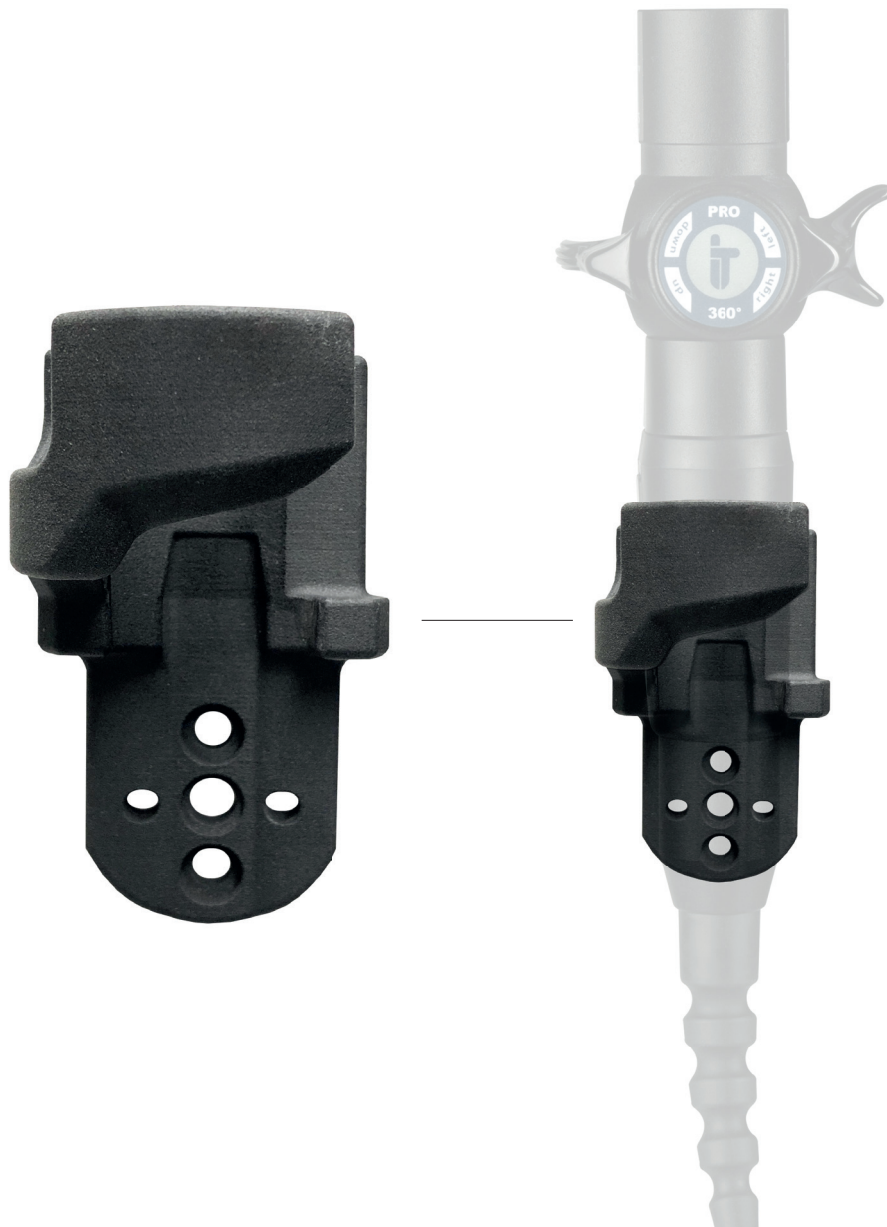

UNIVERSAL HOLDER PRO

Multi Videoscopeholder

Maße / dimensions:

Kompatibilität für folgenden Bauarten und Ausführungen / Compatibility for the following types and designs:

Erdungs-PIN mit angeschlossenem Erdungskabel /
Grounding PIN with connected grounding cable

Lichtleitkabel / Lightcable

Eingang Arbeitskanal / working channel

Anschluss Wechsellichtquelle / connection interchangeable lightsources

Kombinations-Möglichkeiten / Possible combinations

iRis Arm / iRis arm

Gürtelhalterung / belt holder

Clamp

Messeständer / Scopestand for Exhibition

Plexiglas / acryl board

Stativ / tripod

Gebrauchsanweisung / Instruction - 5 Schritte / Steps