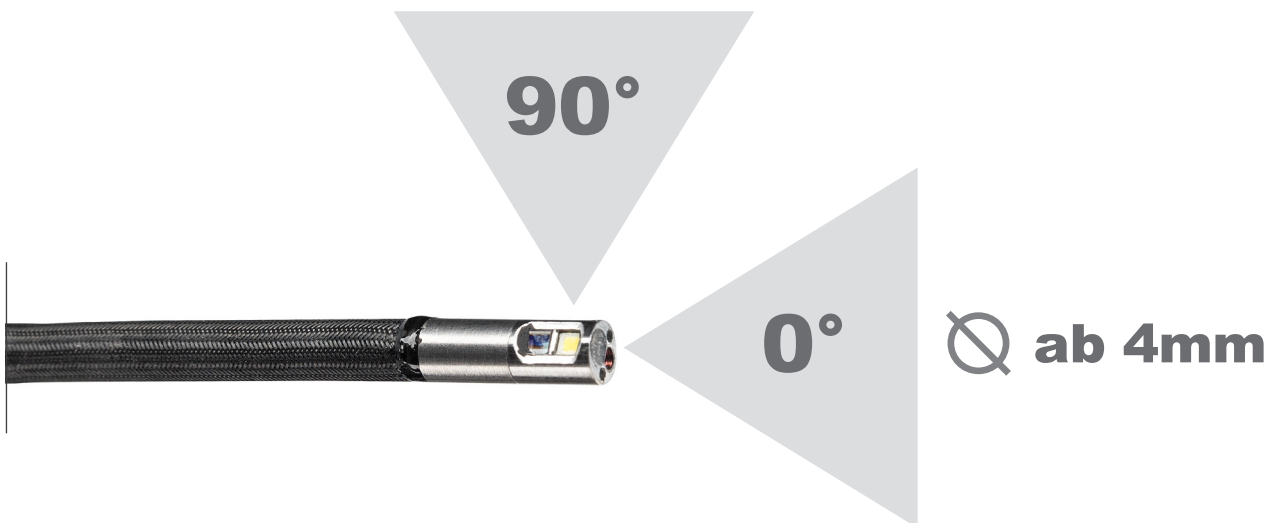

# MULTI VISION TECHNOLOGY **DUAL VIEW**

0° und 90°-Sicht gleichzeitig ab 4mm Durchmesser

Duale Sicht schon ab 4mm. Die seitlich eingebaute 90°-Kamera liegt direkt am distalen Ende. Somit kommt es ohne Verzögerung direkt zur dualen Sicht. Das distale Ende ist durch die kompakte Bauweise extrem kurz und bringt mit einem sehr geringen Radius bestmögliche Navigiereigenschaften mit sich. **Für mehr Informationen sprechen Sie uns an!**