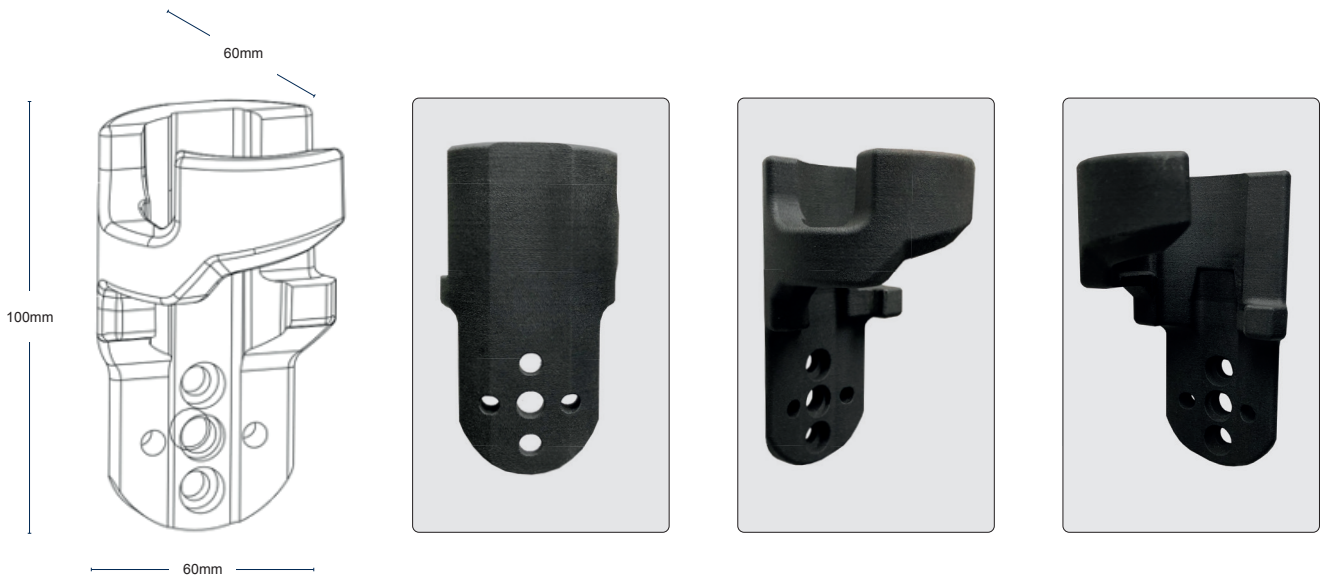

www.iteworld.com

IT CONCEPTS
IMAGING SOLUTIONS

UNIVERSAL HOLDER PRO

Multi Videoscopeholder

Maße / dimensions:

Kompatibilität für folgenden Bauarten und Ausführungen / Compatibility for the following types and designs:

Erdungs-PIN mit angeschlossenem Erdungskabel /
Grounding PIN with connected grounding cable

Lichtleitkabel / Lightcable

Eingang Arbeitskanal / working channel

Anschluss Wechsellichtquelle / connection interchangeable lightsources

Kombinations-Möglichkeiten / Possible combinations

iRis Arm / iRis arm

Gürtelhalterung / belt holder

Clamp

Messeständer / Scopestand for Exhibition

Plexiglas / acryl board

Stativ / tripod

Gebrauchsanweisung / Instruction - 5 Schritte / Steps