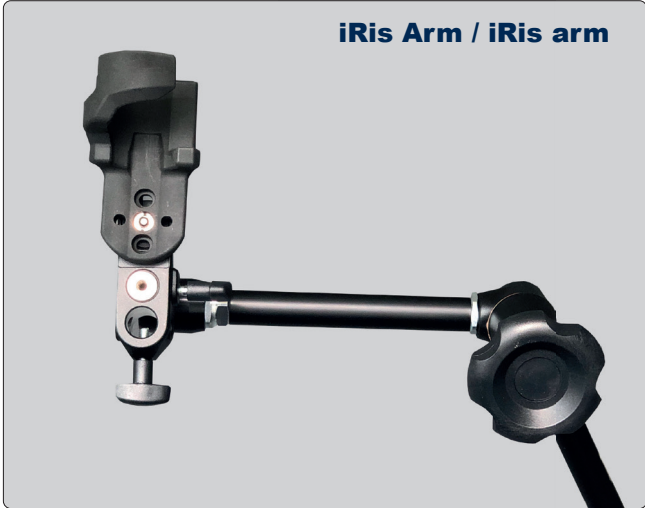

Erdungs-PIN mit angeschlossenem Erdungskabel /
Grounding PIN with connected grounding cable

Lichtleitkabel / Lightcable

Eingang Arbeitskanal / working channel

Anschluss Wechsellichtquelle / connection interchangeable lightsources

Kombinations-Möglichkeiten / Possible combinations

iRis Arm / iRis arm

Gürtelhalterung / belt holder

Clamp

Messeständer / Scopestand for Exhibition

Plexiglas / acryl board

Stativ / tripod

Gebrauchsanweisung / Instruction - 5 Schritte / Steps