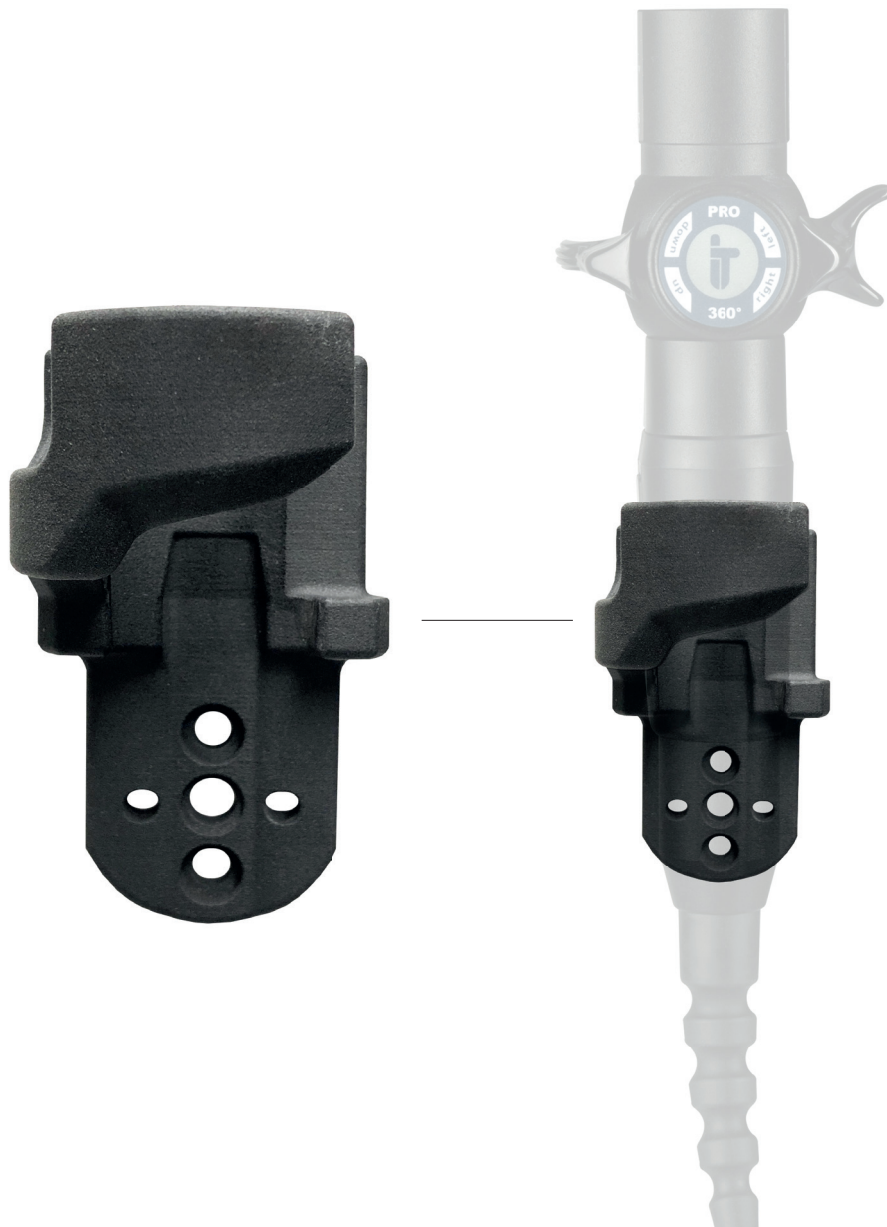

www.iteworld.com

IT CONCEPTS
IMAGING SOLUTIONS

UNIVERSAL HOLDER PRO

Multi Videoscopeholder

Maße / dimensions:

Kompatibilität für folgenden Bauarten und Ausführungen / Compatibility for the following types and designs:

Erdungs-PIN mit angeschlossenem Erdungskabel /
Grounding PIN with connected grounding cable

Lichtleitkabel / Lightcable

Eingang Arbeitskanal / working channel

Anschluss Wechsellichtquelle / connection interchangeable lightsources

Kombinations-Möglichkeiten / Possible combinations

iRis Arm / iRis arm

Gürtelhalterung / belt holder

Clamp

Messeständer / Scopestand for Exhibition

Plexiglas / acryl board

Stativ / tripod

Gebrauchsanweisung / Instruction - 5 Schritte / Steps